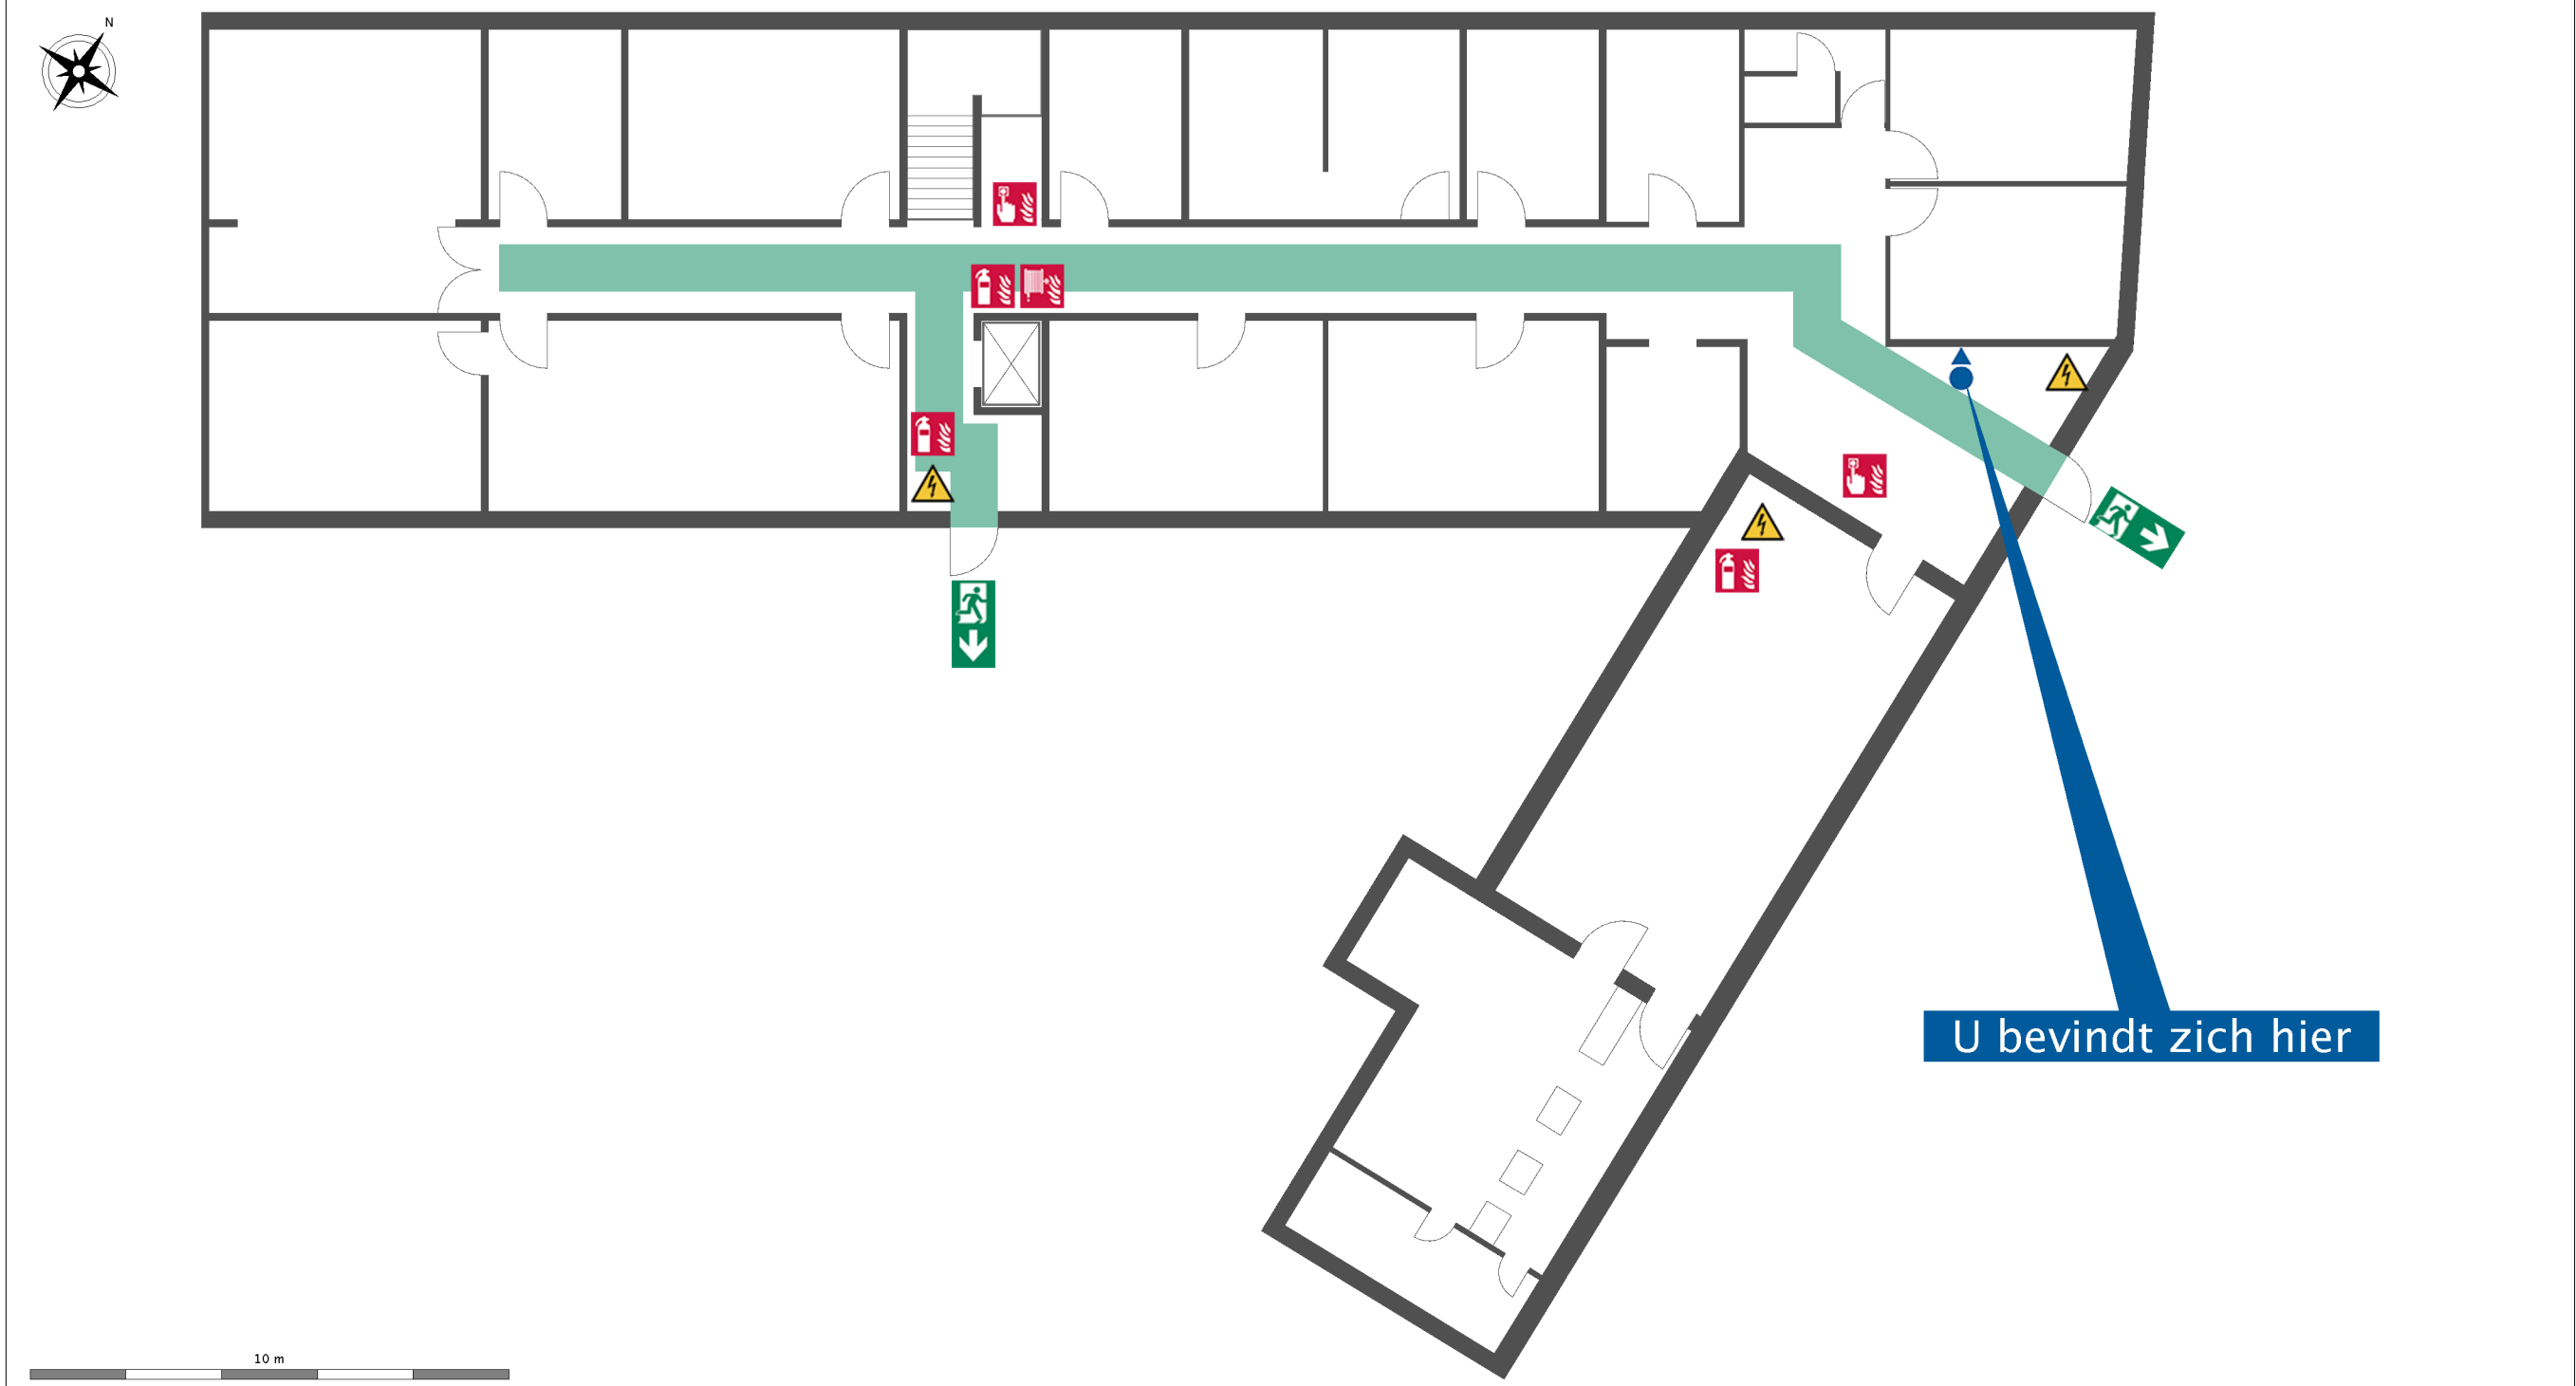

Evacuatieplan Plan d'évacuation Flucht- und Rettungsplan Escape plan

- LEGEND(E)**
- U bent hier
Vous êtes ici
Ihr Standort
You are here
 - Vluchtweg
Voie d'évacuation
Fluchtweg
Escape route
 - Verzamelplaats bij evacuatie
Point de rassemblement après évacuation
Sammelstelle
Evacuation assembly point
 - Brandmelder
Point d'alarme incendie
Brandmelder
Fire alarm call point
 - Blusapparaat
Extincteur d'incendie
Feuerlöscher
Fire extinguisher
 - Brandhaspel
Dévidoir
Wandhydrant
Fire reel
 - Lift
Ascenseur
Aufzug
Lift
 - Trap
Escalier
Treppen
Stairs
 - Elektrische spanning
Danger électrique
elektrische Spannung
Electrical voltage

Ontwerper - Concepteur - Planersteller - Plan designer
Gebouw - Bâtiment - Gebäude - Building
Verdieping - Étage - Stockwerk - Floor

Uw logo hier?

powered by Safety Reports certeso.com

Datum - Date - Stand - Date	21/05/2019
Revisie - Révision - Revision -	9
Plan	00