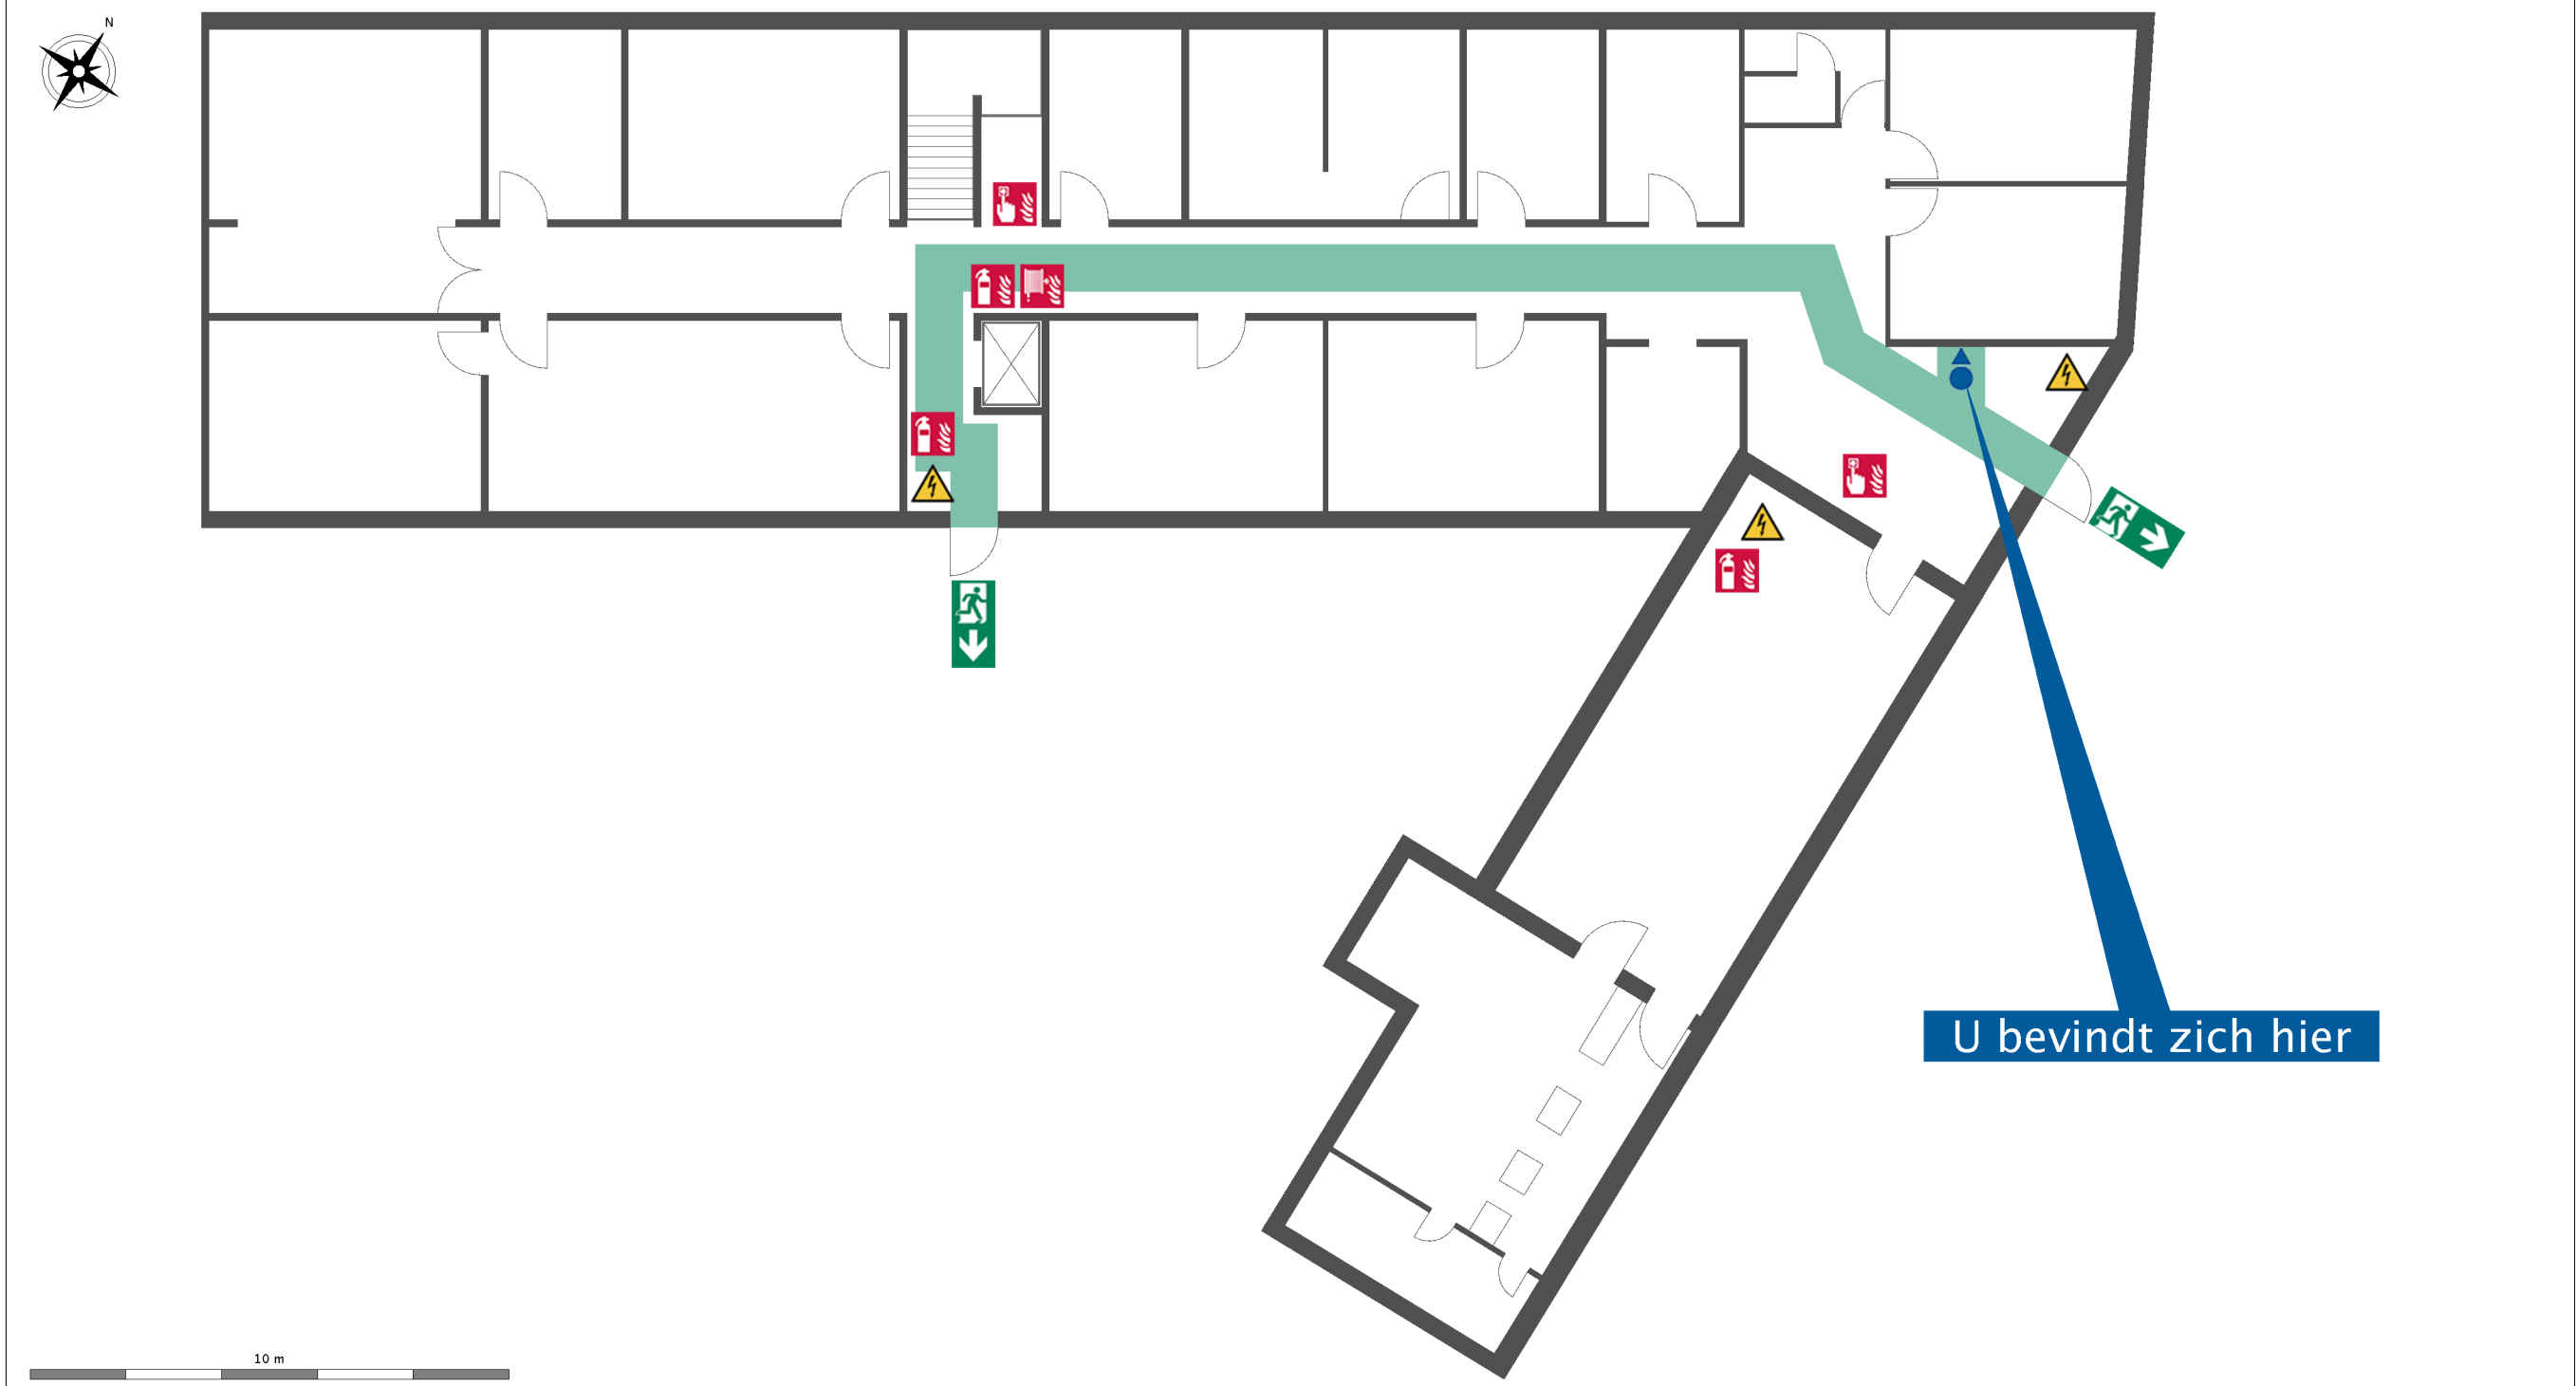

# Evacuatieplan Plan d'évacuation Flucht- und Rettungsplan Escape plan

- ### LEGEND(E)
- U bent hier  
Vous êtes ici  
Ihr Standort  
You are here
  - Vluchtweg  
Voie d'évacuation  
Fluchtweg  
Escape route
  - Verzamelplaats bij evacuatie  
Point de rassemblement après évacuation  
Sammelstelle  
Evacuation assembly point
  - Brandmelder  
Point d'alarme incendie  
Brandmelder  
Fire alarm call point
  - Blusapparaat  
Extincteur d'incendie  
Feuerlöscher  
Fire extinguisher
  - Brandhaspel  
Dévidoir  
Haspel  
Fire reel
  - Lift  
Ascenseur  
Aufzug  
Lift
  - Trap  
Escalier  
Treppen  
Stairs
  - Elektrische spanning  
Danger électrique  
Elektrische Spannung  
Electrical voltage

Ontwerper - Concepteur - Planersteller - Plan designer  
 Gebouw - Bâtiment - Gebäude - Building  
 Verdieping - Étage - Stockwerk - Floor

Uw logo hier?

powered by Safety Reports certeso.com

Datum - Date - Stand - Date	10/09/2018
Revisie - Révision - Revision - Revision	7
Plan	00